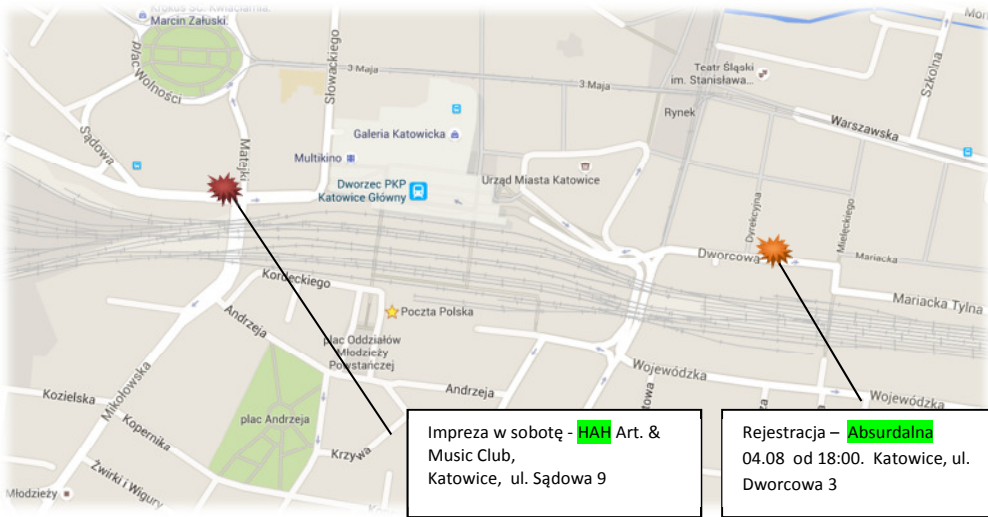

IMPREZA GŁÓWNA TURNIEJU HAH Art & Music Club - Katowice, Sądowa 9

najbliższe przystanki autobusowe:

- ✓ Katowice Dworzec:
9, 10, 12, 37, 46, 48, 50, 51, 61, 0, 110, 115, 193, 297, 600,632, 672, 674, 689, 910, 911, 930, Lotnisko, 7N, 30N, 76N, 77N, 130N,297N, 657N, 830N, 672N, 905N, 908N, 906N, 911N, 950, 840N, 940,S1, S2
- ✓ Katowice Plac Wolności: 7, 11, 23, 27, 37, 43, 50, 61, 70, 0, 110, 133, 154, 170, 177, 193, 296, 600, 657, 674, 840, 911, 930, 5, 119, 168, 860, 7N, 30N, 76N,77N, 830N, 908N, 906N, 911N, 950, 840N
- ✓ Katowice Mickiewicza: 6, 12, 30, 673, 840, 870, 910, 930, 830N, S1, S2
- ✓ Katowice Piotra Skargi: 818, 40, 800, 801, 805, 807, 808, 811, 813, 814, 815, 817, 820, 830, 831, 835

ROZGRYWKI TENISOWE oraz KARAOKE PARTY - Sport Park Budowlani, Park Śląski, Chorzów, al. Sportowa 1

najbliższe przystanki autobusowe:

- ✓ WPKiW Śląski Ogród Zoologiczny: 6, 820, 830, 840, 830N, 840N
- ✓ Osiedle Tysiąclecia ZOO: 7, 23, 51, 109, 138, 238, 673, 674, 7N

najbliższe przystanki tramwajowe:

- ✓ WPKiW Śląski Ogórd Zoologiczny: T0, T6, T11, T19, T23, T33

Aktualny rozkład jazdy można znaleźć na stronie: <http://rozklady.kzkgop.com.pl/>

Mapki oraz wszystkie informacje są dostępne na stronie <http://www.chillli.pl/cto-2016> oraz na naszym funpage'u na Facebooku <https://www.facebook.com/ChillliTennisOpenKatowice?fref=ts>

BEFORE PARTY – REJESTRACJA 04.08.2016 18.00-22.00

Absurdalna – Probiernia piwa i sztuki Katowice, ul. Dworcowa 3

IMPREZA GŁÓWNA TURNIEJU - 06.08.2016 godz. 22.00

HAH Art & Music Club, Katowice, ul. Sądowa 9