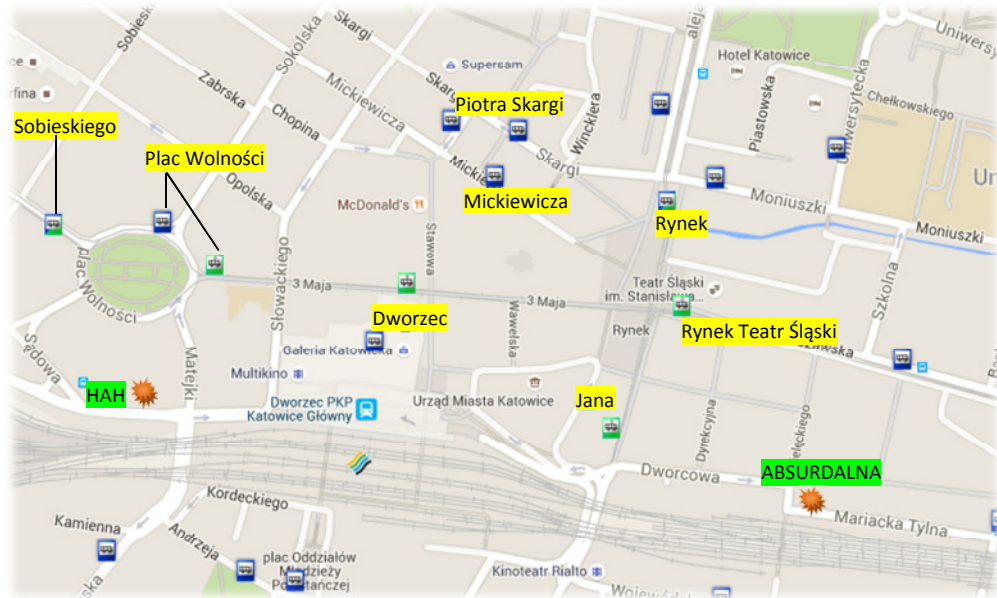

IMPREZA GŁÓWNA TURNIEJU - 06.08.2016 godz. 22.00

HAH Art & Music Club, Katowice, ul. Sądowa 9